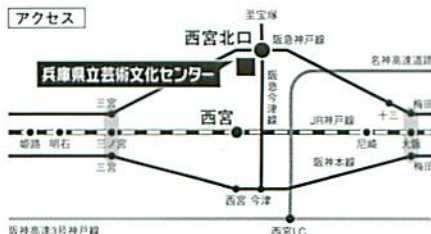

夢が似合うまち・宝塚から「西遊記」発信！ 県民創作ミュージカル

縁と絆の不思議の夜
ミュージカル

西遊記

<http://saiyuki-tkz.jp>

われらが心合わすとき 夢持つ人は護られる

兵庫県立
芸術文化センター

2009年
3月27日・28日

公演スケジュール (3回公演)

[27日] 14:00開演・19:00開演
[28日] 14:00開演

※開場は開演の30分前です

全席指定 3,000円

12月14日より発売

※未就学児童のご入場はご遠慮下さい。

阪急・西宮北口下車すぐ

兵庫県立芸術文化センター中ホール

【チケット取り扱い】

■宝塚発ミュージカル公演実行委員会

090-8886-1743 (高井)

■宝塚市文化振興財団 0797-85-8844

■芸術文化センターチケットオフィス

0798-68-0255

[10:00am~5:00pm / 月曜休み ※祝日の場合翌日]

※12月13日(土) 会員先行電話予約受付
12月14日(日) 電話予約受付開始

※窓口での引取り・販売(残席がある場合)は12月16日(火)より
【ネット予約】 <http://www.gcenter-hyogo.jp>

【お問い合わせ】

宝塚発ミュージカル公演実行委員会

E-mail info@j-musical.net

090-8886-1743 (高井)

【主催】

宝塚発ミュージカル公演実行委員会

(JMN日本ミュージカルネットワーク、リサナメント・宝塚、兵庫県、

兵庫県立芸術文化センター、宝塚市、宝塚市文化振興財団)

アクセス